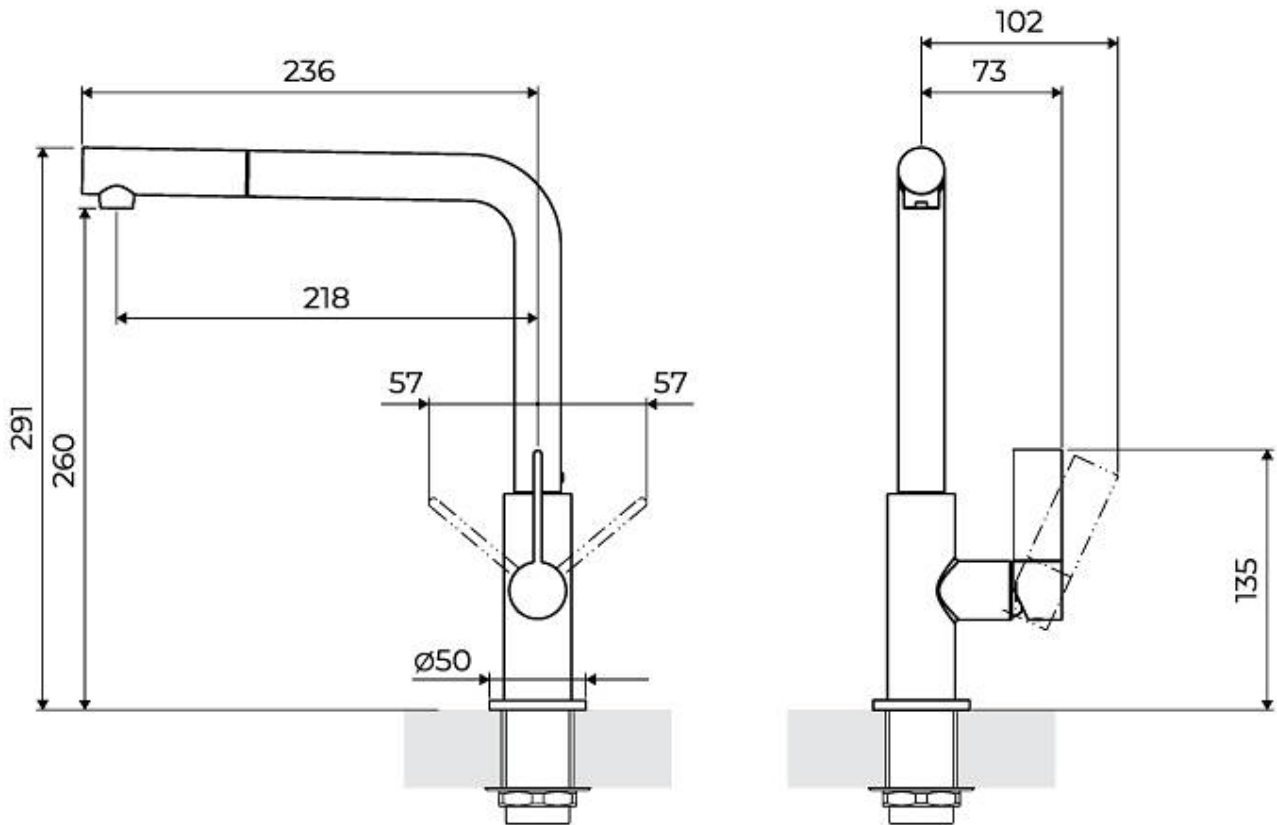

TECHNISCHE DATEN